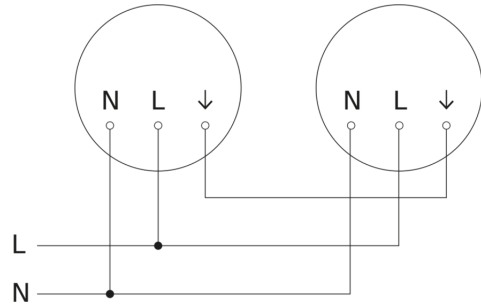

Sensor-LED-binnenlamp - Professional Line

RS PRO P2 flat S

warm wit
EAN 4007841 069742
art.nr. 069742

RS PRO P2 flat S

warm wit
EAN 4007841 069742
art.nr. 069742

aansluitschema Master

aansluitschema master/master

aansluitschema Master/slave koppelin